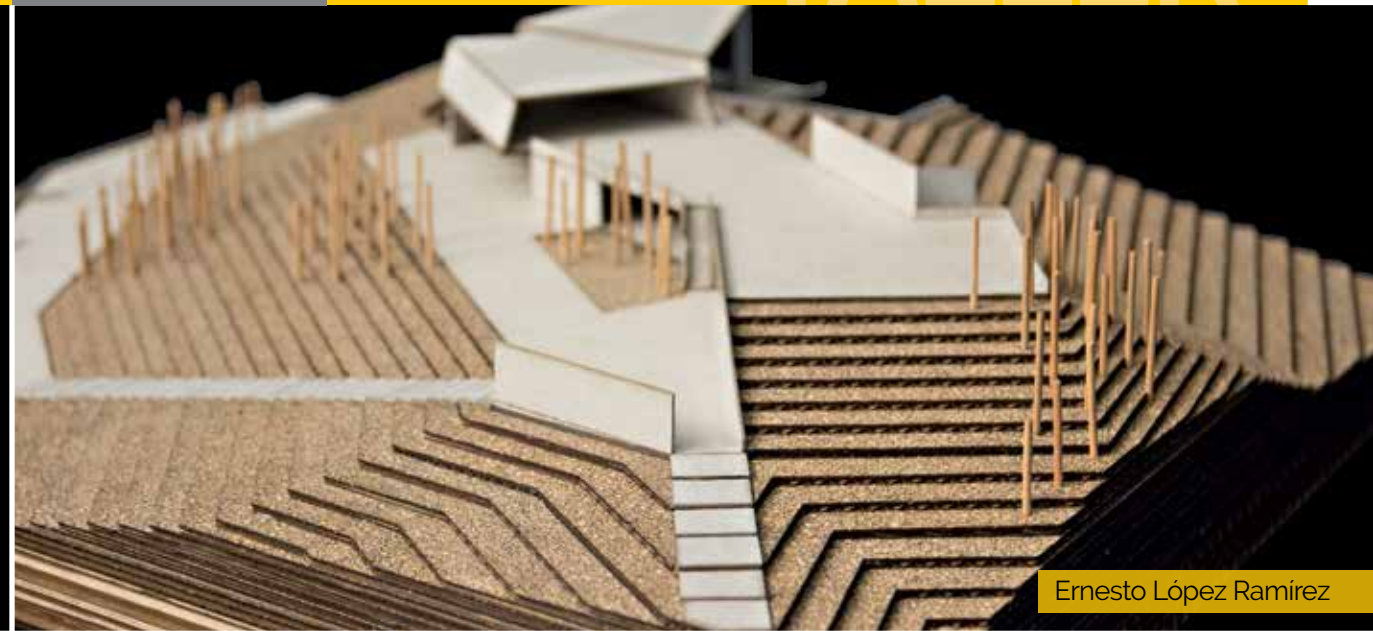

Nataniel Benel del Mazo