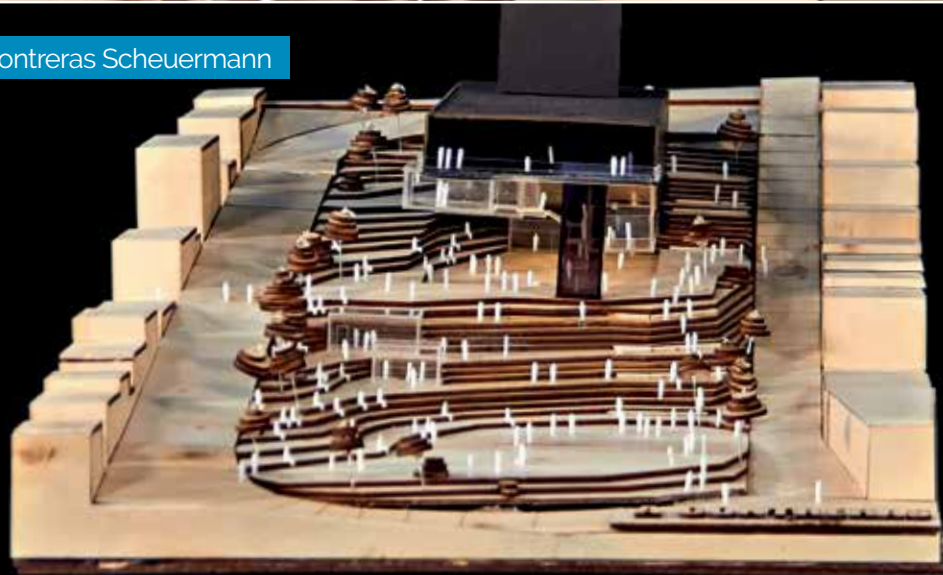

Percy Flores Carvajal