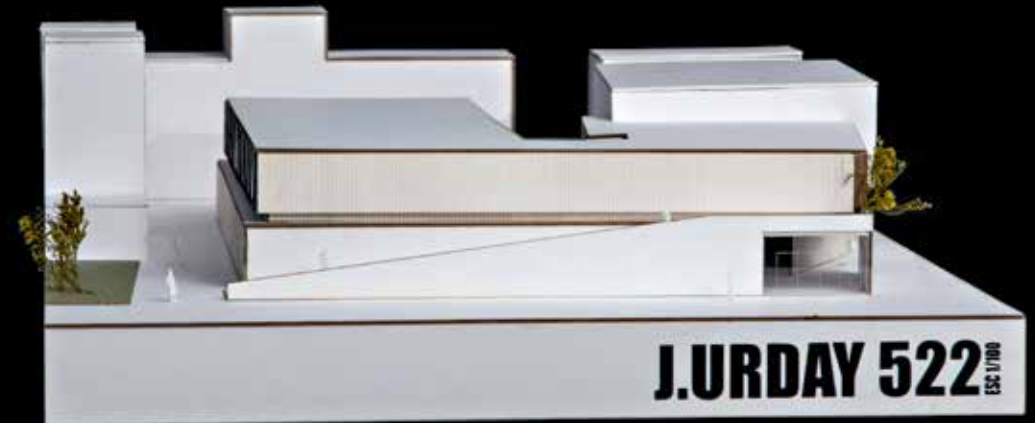

Jimena Urday Martínez

Renato Vásquez Valencia