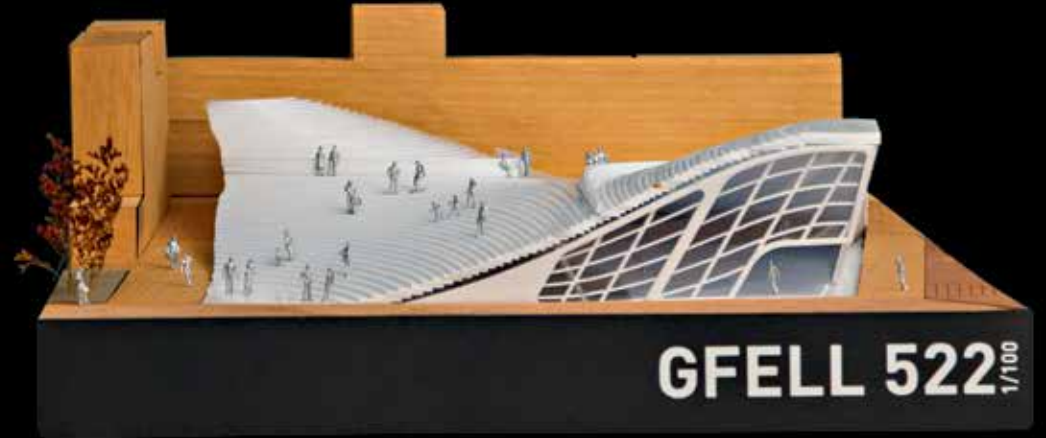

Renato Gfell Becerra

Margareth Chávez Cutti