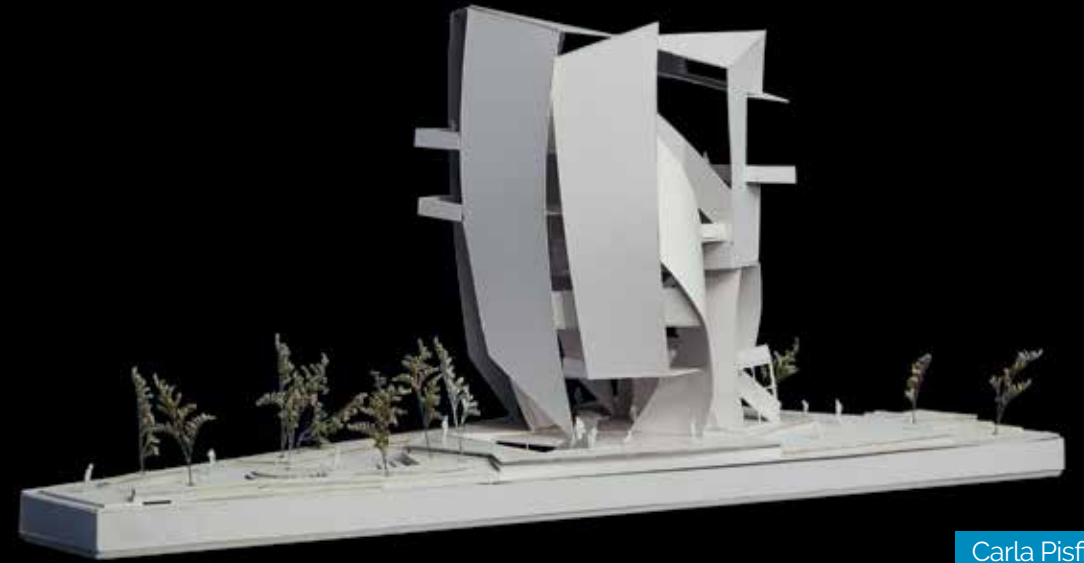

Carla Pisfil Castro

Romina Spetale Huerta